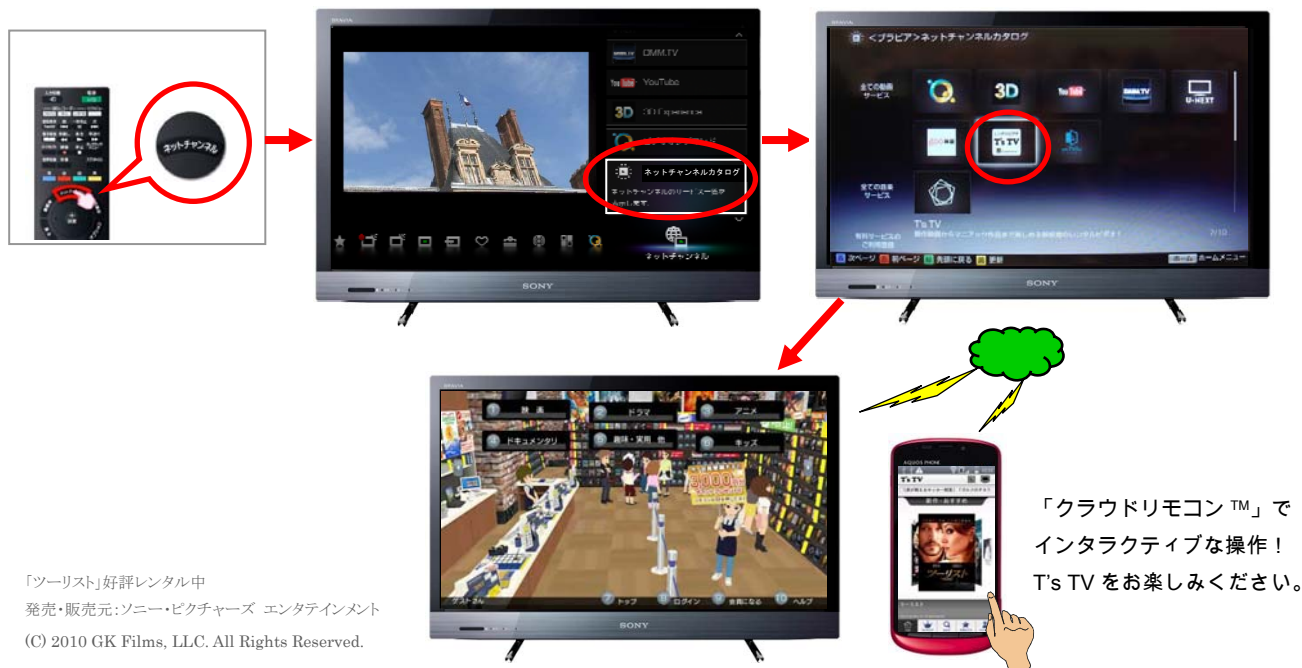

2011年9月1日

報道関係各位

ブロードメディア株式会社

ソニー〈ブラビア〉のネットチャンネルにT's TVが追加されました！！

ブロードメディア株式会社(本社:東京都港区、代表取締役社長:橋本 太郎)は、2011年9月1日(木)より、ソニー製液晶テレビ〈ブラビア〉※1 向けのネットチャンネルカタログに、T's TV のリンクボタンが追加されましたのでお知らせいたします。

T's TV は、世界初の「クラウドリモコン™」※2 を活用した、インターネット対応デジタルテレビ向け動画配信サービスとして、多くのユーザーから好評をいただいております。〈ブラビア〉のネットチャンネルは、ブロードバンド経由でインターネット配信された動画や静止画、音楽などお好みに合わせた作品をお楽しみいただける機能です。この度、T's TV が追加されたことで、より多くのお客様にご利用いただきやすくなりました。

〈ブラビア〉から T's TV へのアクセス方法

①リモコンの「ネットチャンネル」ボタンを押して、ネットチャンネルカタログからアクセスする方法

「ツーリスト」好評レンタル中
発売・販売元:ソニー・ピクチャーズ エンタテインメント
(C) 2010 GK Films, LLC. All Rights Reserved.

②URL を直接入力してアクセスする方法: <http://t-s.tv/>

※1 2011年発売のインターネットテレビ機能搭載〈ブラビア〉が対象

※2 「クラウドリモコン™」とは

G クラスタ技術の利点を活かし、クラウド技術でインタラクティブにテレビを操作することができる、世界初のスマートフォン向けアプリT's TV リモートに採用された手法です。メーカー毎の独自通信規格に縛られることなく、どのメーカーのテレビとスマートフォンの間でもT's TVを操作することができます。

*記載されている会社名及び商品名/サービス名は、各社の商標または登録商標です。