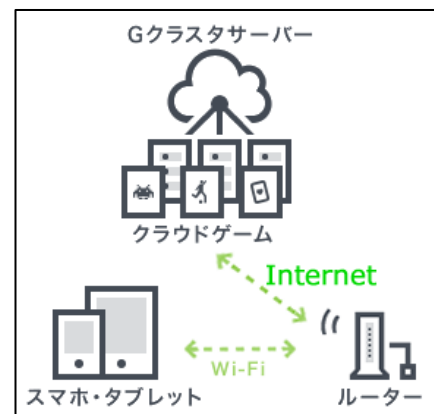

※「Gクラスタ技術」とは

「Gクラスタ技術」とは、Gクラスタ・グローバル株式会社が保有するクラウド技術の名称です。特別なプログラムのインストールなしに各種端末にインタラクティブなコンテンツを提供することができるクラウド型配信技術です。

Gクラスタは、サーバー側で処理を行い、ブロードバンドを通じてビデオ・ストリーミングで配信を行います。端末側では主にデコード処理のみとなるため、端末の性能を問わず高品質・高レスポンスで安定したサービスを提供することが可能となります。

記載されている会社名及び商品名/サービス名は、各社の商標または登録商標です。